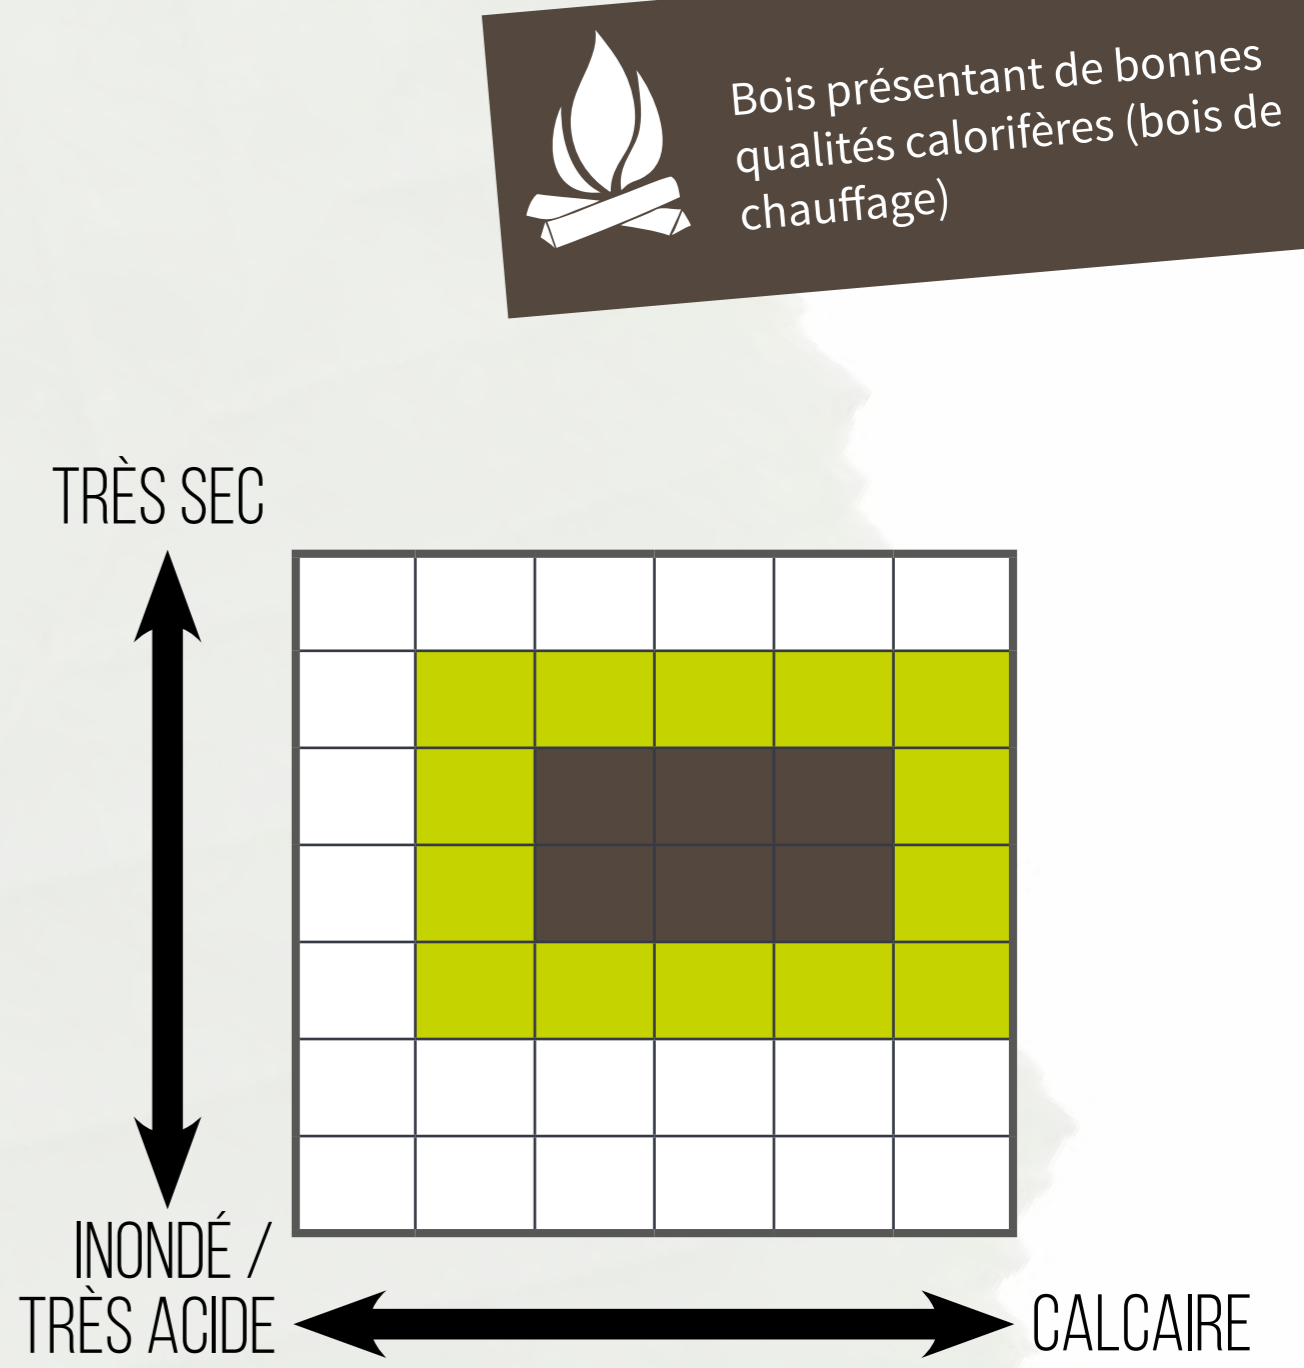

CHÊNE PÉDONCULÉ - PEUPLIER NOIR - ORME CHAMPÊTRE - SAULE BLANC - ÉRABLE CHAMPÊTRE - CHARME COMMUN

Carpinus betulus L.

Corylacées

Charmilles

- **Le charme d'une belle flamme** -

CARACTÉRISTIQUES GÉNÉRALES :

- Hauteur maximale 10 - 25 m
- Arbre de demi-ombre ou ombre
- Longévité : 100 - 150 ans
- Rejette très bien de souche
- Marcescent (conserve les feuilles sèches en hiver)

PRÉSENCE ET TYPE DE SOL :

- Bois, sous forme de taillis, haies...
- Adapté aux bordures du marais et aux secteurs non inondés

USAGES :

- Bois très dur, utilisés pour : la pâte à papier, panneaux de fibres, manche d'outils, parquets...
- Bois de chauffage : bon rapport calorifique et produit des charbons de très bonne qualité

VIE DU TÊTARD :

PROVENANCE CONSEILLÉE :

- Label Végétal Local : Zone Sud-Ouest
- Pépinière forestière CBE130 - Ouest